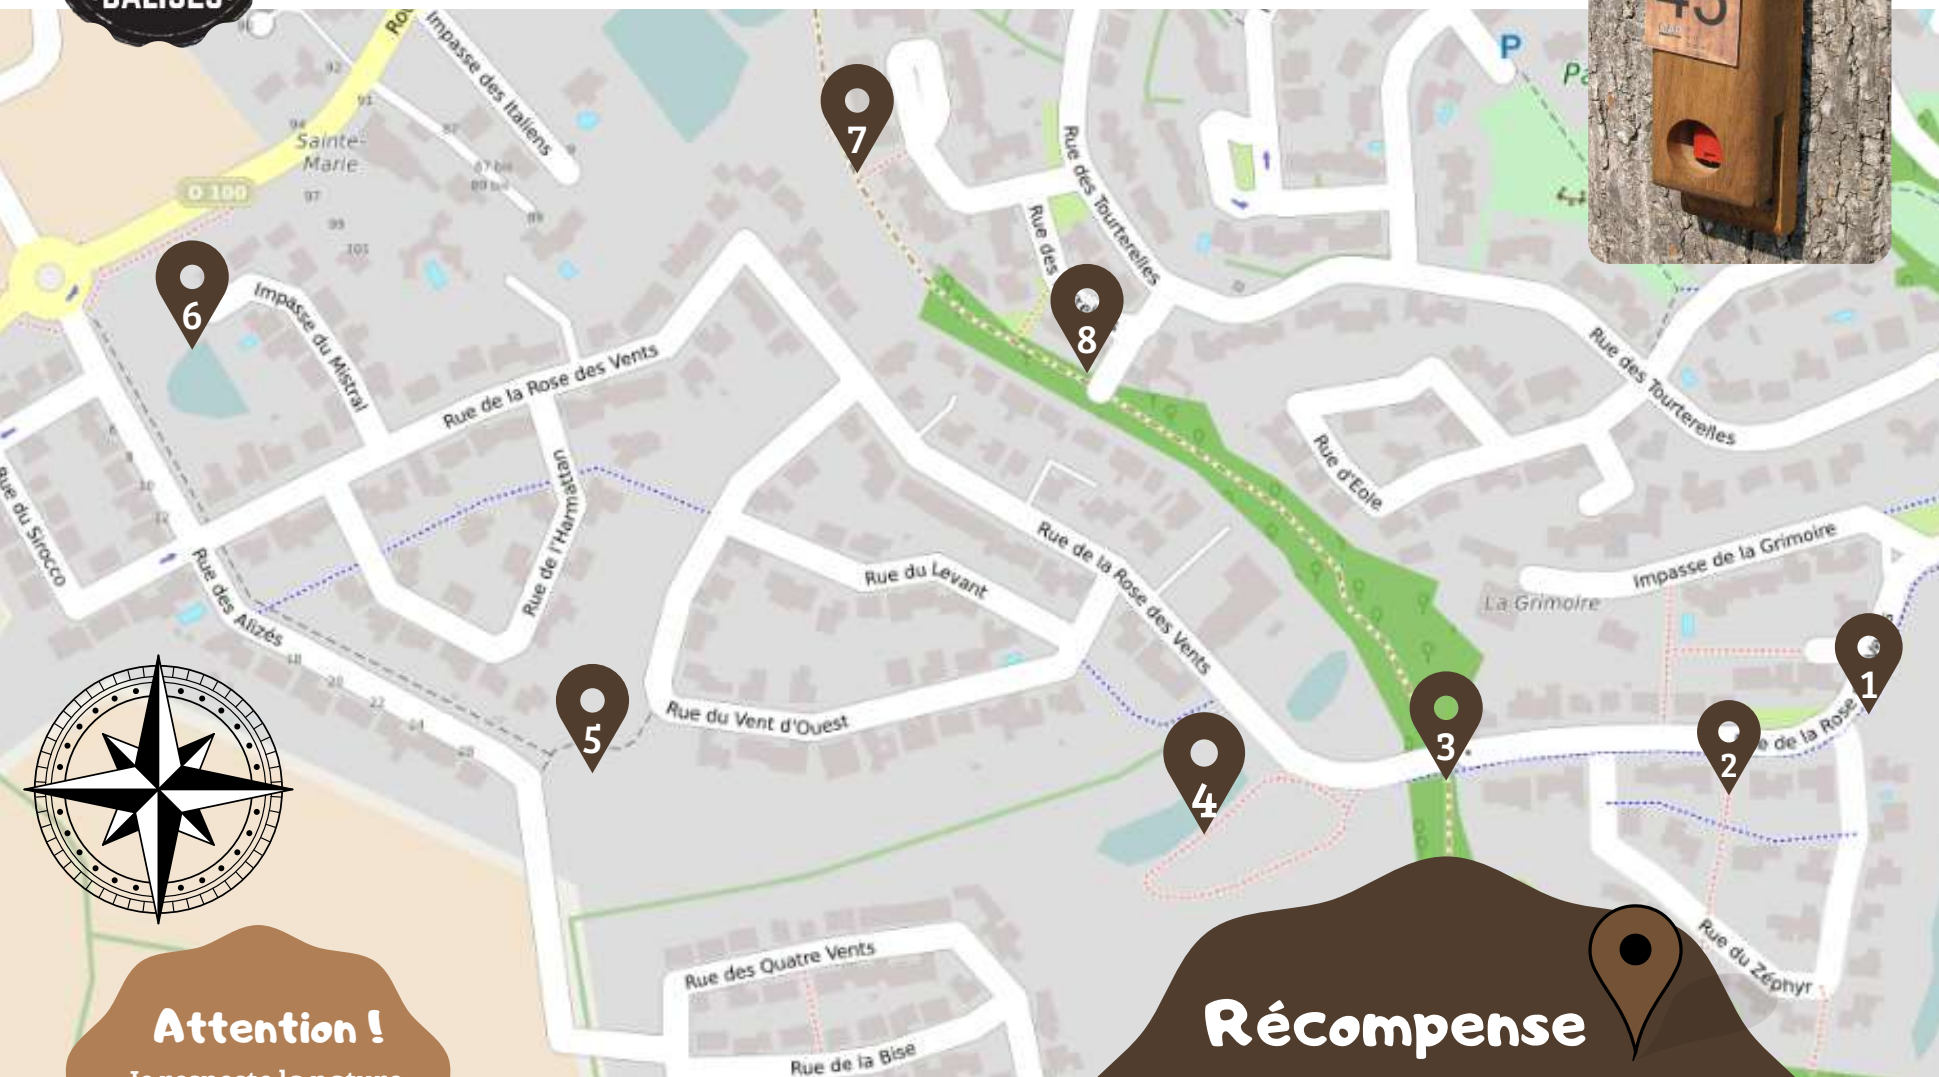

# Parcours d'orientation à la Grimoire et à la Mollerie

## Attention !

Je respecte la nature  
J'emporte mes déchets.  
Je partage l'espace avec  
d'autres usagers.

Les bornes sont situées  
au bord des chemins  
mouilleronnais...

3 : à l'ombre du  
grand chêne

4 : passage à  
gué par temps  
de pluie

5 : promenade  
littéraire...

6 : cache-cache  
dans le  
boqueteau

7 : vous  
tomberez sous  
le charme 

8 : lorsqu'un  
centaure croise  
un roitelet...

Pour petits et grands,  
le parcours d'orientation se pratique seul,  
en famille ou entre amis. Le jeu consiste à  
retrouver des balises dispersées sur 2  
domaines. Simple balade ludique ou vrai  
défi sportif! Venez vous initier ou vous  
perfectionner à cette activité  
de pleine nature.