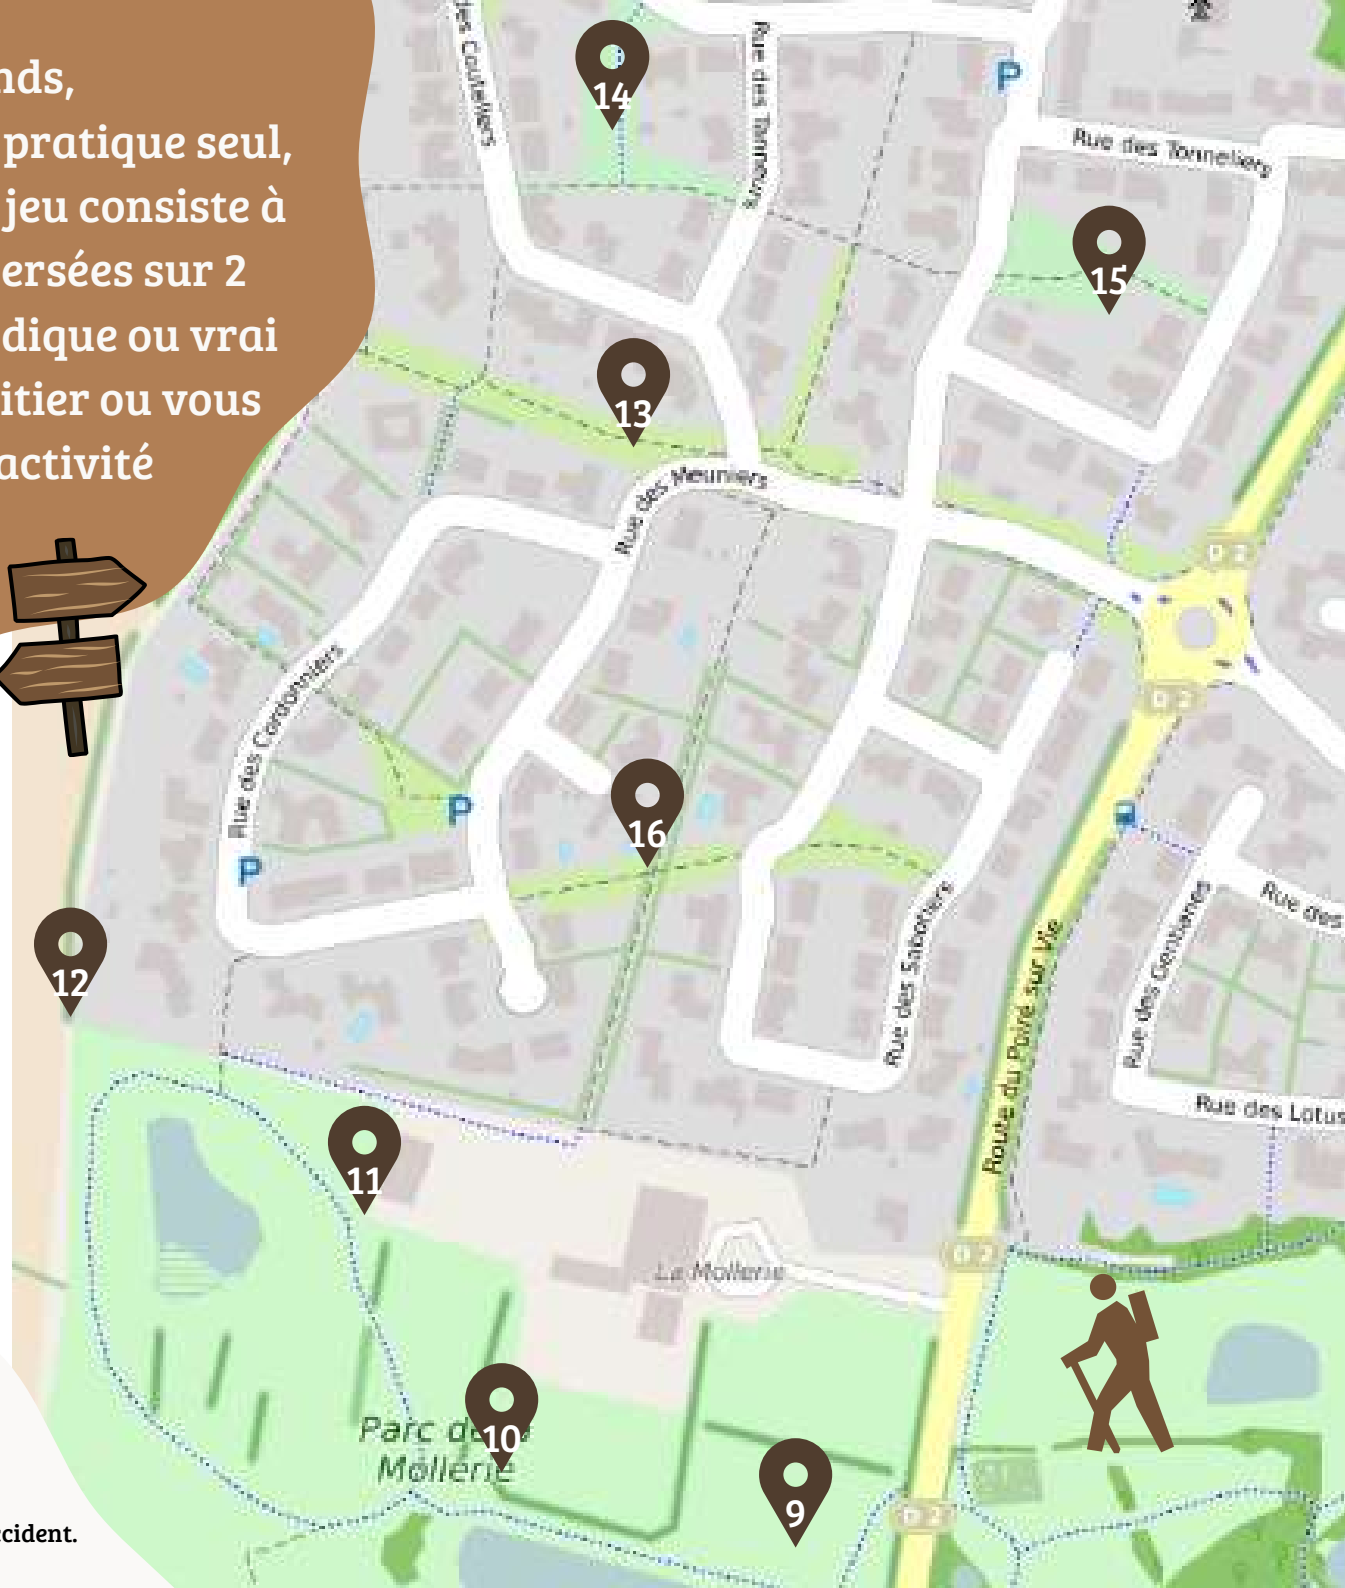

Pour petits et grands,
le parcours d'orientation se pratique seul,
en famille ou entre amis. Le jeu consiste à
retrouver des balises dispersées sur 2
domaines. Simple balade ludique ou vrai
défi sportif! Venez vous initier ou vous
perfectionner à cette activité
de pleine nature.

Carte en main, construisez
votre parcours pour
retrouver les 16 balises sur
deux domaines. (bornes en
bois numérotées et munies
d'une pince codée).

Poinçonnez la grille de
pointage pour
valider votre passage à
chaque balise.

Moulleron
le Captif

20
TERRE
DE JEUX
24

La commune décline toute responsabilité en cas d'accident.

9: une
naissance, un
arbre

10: elles
annoncent le
printemps

11: un
alignement
parfait

12: comme à
la campagne

13: une pause
au verger

14: c'est un jeu
d'enfant!

15: tu tires ou
tu pointes?

16: au
croisement du
couloir vert