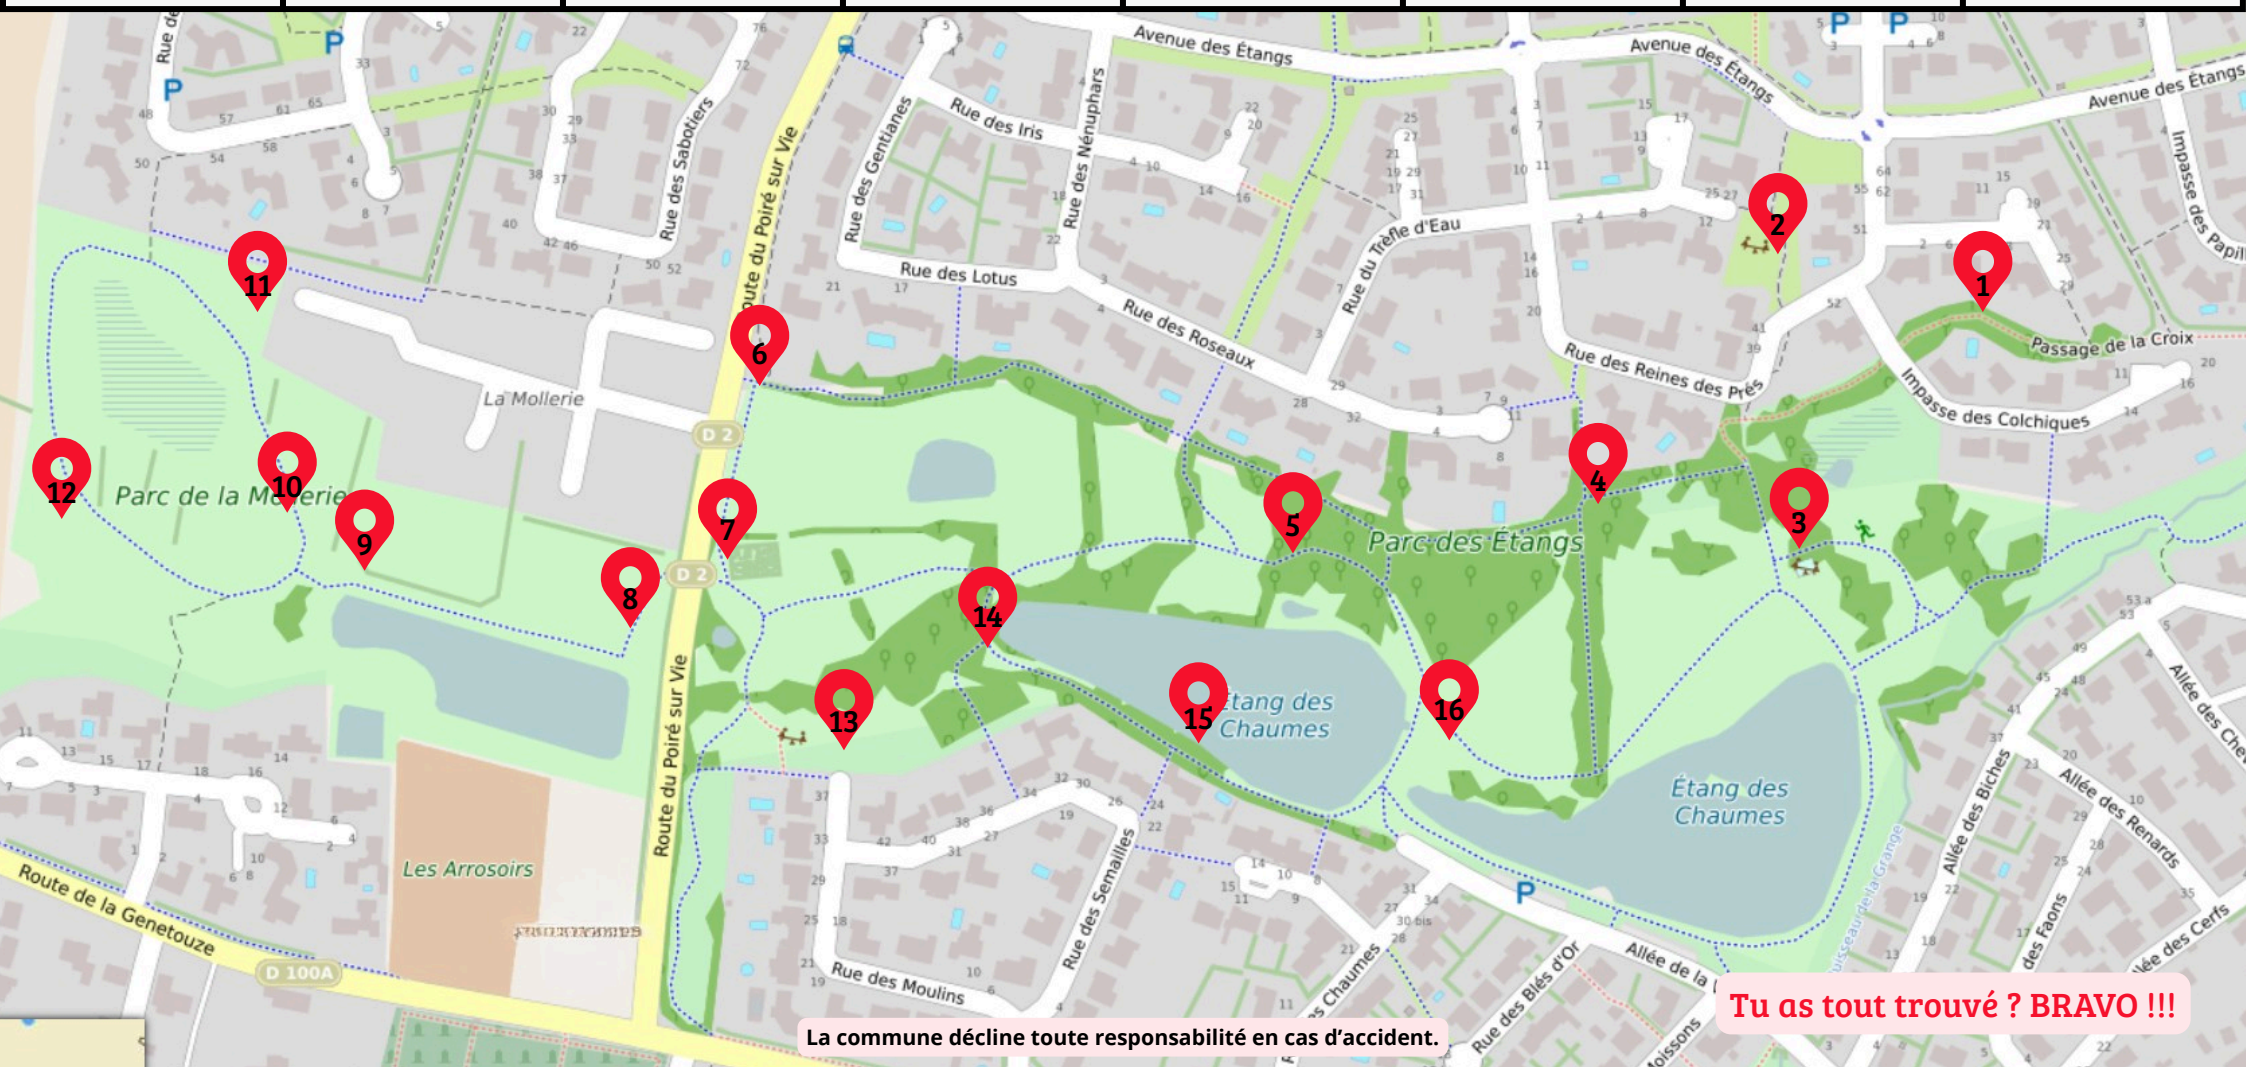

Parcours d'orientation aux étangs des Chaumes

Carte en main, construisez votre parcours pour retrouver les 16 balises (bornes en bois numérotées et munies d'une pince codée). Poinçonnez la grille de pointage pour valider votre passage à chaque balise.

Pour petits et grands,
le parcours d'orientation se pratique seul, en
famille ou entre amis.
Le jeu consiste à retrouver des balises
dispersées sur un domaine.
Simple balade ludique ou vrai défi sportif !
Venez vous initier ou vous perfectionner à cette
activité de pleine nature.

Les bornes sont situées au bord
des chemins moulleronnais...

Moulleron
le Captif

1 : Arbres à 4 troncs

2 : Ça glisse

3 : Ça balance à 3

4 : Petite pause panoramique

5 : Qu'est ce qu'on se marre !

6 : Stop, Choisis bien ton chemin !

7 : Un vrai labyrinthe

8 : Une naissance un arbre

9 : Elles annoncent le printemps

10 : En voyage!

11 : En plein milieu !

12 : Une petite pause à l'éco-pâturage

13 : Sur un air de Yodel

14 : Haie de Benjes